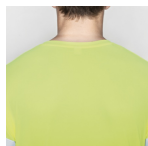

DELTA HV9310

DESCRIPCIÓN

Camiseta técnica de manga corta de alta visibilidad. Cuello redondo en el mismo tejido, con cubrecosturas reforzado en la parte interior del cuello. Dos cintas reflectantes horizontales en torso y una en mangas.

COMPOSICIÓN

100% poliéster bird's eye, 130 g/m².

OBSERVACIONES

*Certificación CE según las normas: EN ISO 13688:2013 Y EN ISO 20471:2013/A1:2016. * Clase I: 55221 - 55223 - 52221 - 23221. *Clase II: 221 - 223 *Tejido técnico. *Alta visibilidad. *Modelo transpirable.

TALLAS

Adultos:: S · S · M · M · L · L · XL · XL · 2XL · 2XL · 3XL · 3XL · 4XL · 4XL / :

CANTIDADES

Caja	Pack

Adultos: 50 ud. 1 ud.

COLORES

TALLAS

Adultos:	S	S	M	M	L	L	XL	XL	2XL
ANCHO (A)	48cm		51cm			54cm		57cm	
LARGO (B)	71cm		72cm			73cm		74cm	
Adultos:		2XL	3XL	3XL	4XL	4XL			
ANCHO (A)		61cm		65cm		69cm			
LARGO (B)		75cm		76cm		77cm			

REPROCESOS DISPONIBLES

PRODUCTOS RELACIONADOS