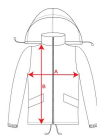

ESCOCIA CB5074

DESCRIPCIÓN

Chubasquero impermeable. · Cuello alto y capucha extraíble con cordones ajustables. · Cremallera central al tono con tirador. · Dos bolsillos laterales con solapa. · Puños elásticos. · Bajo con cordones ajustables en interior. · Goma elástica en el interior del bolsillo para su plegado y guardado.

COMPOSICIÓN

Exterior: 100% poliéster impermeable, tratamiento silver coating, 70 g/m².

OBSERVACIONES

*Resistente al agua.

TALLAS

Adultos:: S · M · L · XL · 2XL / :

ESQUEMA

CANTIDADES

Caja	Pack
Adultos: 50 ud.	50 ud.

COLORES

TALLAS

Adultos:	S	M	L	XL	2XL
ANCHO (A)	53cm	56cm	59cm	62cm	65cm
LARGO (B)	76cm	78cm	80cm	82cm	84cm

REPROCESOS DISPONIBLES

Manipulado

PRODUCTOS RELACIONADOS