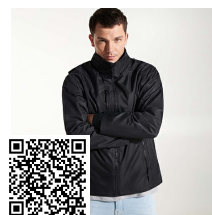

ALASKA CQ1106