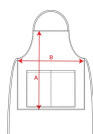

ESQUEMA

CANTIDADES

Caja

Pack

Adultos:

50 ud.

1 ud.