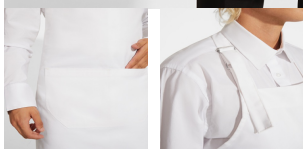

BOST DE9139

DESCRIPCIÓN

Delantal largo de sarga en poliéster reciclado y algodón reciclado. Tirante con cierre ajustador. Cintas laterales para lazada. Dos bolsillos frontales.

COMPOSICIÓN

65% poliéster reciclado y 35% algodón reciclado, 250 g/m².

OBSERVACIONES

* Etiqueta Removible * Talla única * Medida: 90 x 70 cm

TALLAS

Adultos:: UNICA / :

ESQUEMA

CANTIDADES

Caja

Pack

Adultos:

50 ud.

1 ud.

COLORES

TALLAS

Adultos:	UNICA
ANCHO (A)	70cm
LARGO (B)	90cm

REPROCESOS DISPONIBLES

Transfer

Manipulado

PRODUCTOS RELACIONADOS