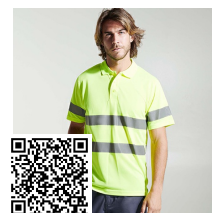

POLARIS HV9302