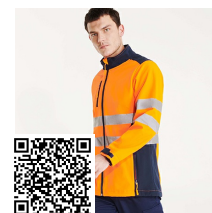

ANTARES HV9303