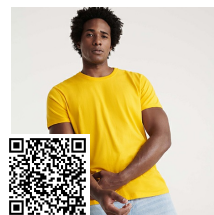

BRACO CA6550