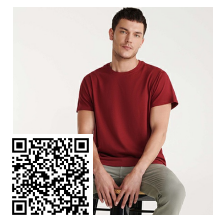

BEAGLE CA6554