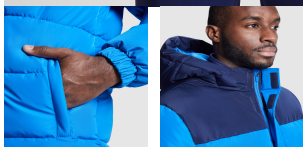

TALLIN PK5075

DESCRIPCIÓN

Chaqueta acolchada combinada con capucha fija. · Cremallera frontal cubierta con una tapeta. · Protector de barbilla. · Dos bolsillos laterales con cremallera. · Puños elásticos. · Acceso interno para reprocesos en espalda y pecho izquierdo.

COMPOSICIÓN

Tejido Exterior: 100% Poliéster Guata: 100% Poliéster Forro: 100% Poliéster 708 g/m²

OBSERVACIONES

*Etiqueta removible

TALLAS

Adultos:: S · M · L · XL · 2XL · 3XL / Niños:: 4 · 6 · 8 · 10 · 12 · 14 · 16

ESQUEMA

CANTIDADES

	Caja	Pack
Adultos:	10 ud.	1 ud.
Niños:	10 ud.	1 ud.

COLORES

TALLAS

Adultos:	S	M	L	XL	2XL	3XL	
Niños:	4	6	8	10	12	14	16

PRODUCTOS RELACIONADOS