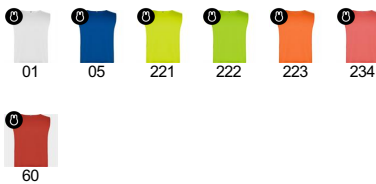

AJAX PT0414

DESCRIPCIÓN

Peto deportivo transpirable unisex.

COMPOSICIÓN

100% poliéster piqué, 140 g/m².

OBSERVACIONES

*Etiqueta removible. *Tejido técnico. *Tejido transpirable y fácil secado. *Disponible en tallas infantiles.

TALLAS

Adultos:: M · XL / Niños:: 8 · 16

ESQUEMA

CANTIDADES

	Caja	Pack
Adultos:	50 ud.	1 ud.
Niños:	50 ud.	1 ud.

COLORES

TALLAS

Adultos:	M	XL
ANCHO (A)	56cm	62cm
LARGO (B)	64cm	68cm
Niños:	8	16
ANCHO (A)	41cm	50cm
LARGO (B)	52cm	60cm

REPROCESOS DISPONIBLES

Transfer

Manipulado

PRODUCTOS RELACIONADOS