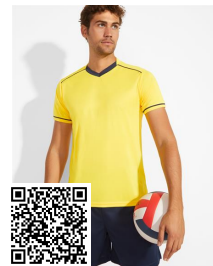

UNITED C.J0457