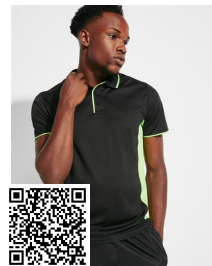

MONTMELO P00421