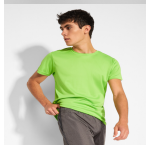

CAMIMERA CA0450