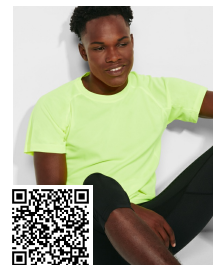

MONTECARLO CA0425