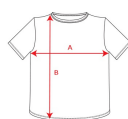

CAMIMERA CA0450

DESCRIPCIÓN

Camiseta técnica de manga corta con cuello redondo. Disponible en diferentes colores y tallas.

COMPOSICIÓN

100% poliéster piqué, 135 g/m².

OBSERVACIONES

*Tejido transpirable de fácil lavado y secado. *Etiqueta removible. *Tejido técnico. *Disponible en tallas infantiles.

TALLAS

Adultos:: S · M · L · XL · 2XL · 3XL · 4XL / Niños:: 4 · 8 · 12 · 16

ESQUEMA

CANTIDADES

	Caja	Pack
Adultos:	50 ud.	5 ud.
Niños:	50 ud.	5 ud.

COLORES

TALLAS

Adultos:	S	M	L	XL	2XL	3XL	4XL
ANCHO (A)	48cm	51cm	54cm	57cm	60cm	63cm	
LARGO (B)	69cm	71cm	72cm	73cm	74cm	75cm	
Niños:	4	8	12	16			
ANCHO (A)	34cm	39cm	43cm	47cm			
LARGO (B)	50cm	55cm	60cm	65cm			

REPROCESOS DISPONIBLES

PRODUCTOS RELACIONADOS