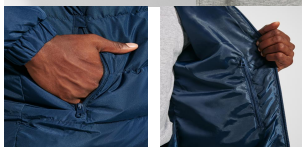

NEPAL PK5080

DESCRIPCIÓN

Parka deportiva acolchada: · Capucha fija con visera. · Cremallera frontal a tono con doble tirador y protector de barbilla. · Puños elásticos. · Dos bolsillos laterales con cremallera. · Bolsillo interior pecho izquierdo. · Acceso interior para marcaje.

COMPOSICIÓN

Tejido exterior: 100% poliéster, tafetán, 110 g/m². Guata: 100% poliéster, 160 g/m². Forro: 100% poliéster, tafetán, 65 g/m².

OBSERVACIONES

* Etiqueta removible. * Resistente al agua. * A prueba de viento.

TALLAS

Adultos:: S · M · L · XL · 2XL · 3XL / Niños:: 4 · 6 · 8 · 10 · 12 · 14 · 16

CANTIDADES

	Caja	Pack
Adultos:	10 ud.	1 ud.
Niños:	10 ud.	1 ud.

COLORES

TALLAS

Adultos:	S	M	L	XL	2XL	3XL
ANCHO (A)	56cm	59cm	62cm	65cm	69cm	73cm
LARGO (B)	76cm	78cm	80cm	82cm	84cm	86cm

Niños:	4	6	8	10	12	14	16
ANCHO (A)	40cm	42cm	44cm	46cm	48cm	50cm	52cm
LARGO (B)	54cm	57cm	60cm	63cm	66cm	69cm	72cm

REPROCESOS DISPONIBLES

Manipulado

PRODUCTOS RELACIONADOS