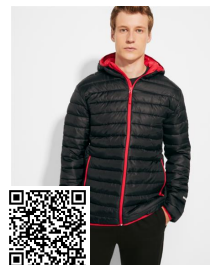

NORWAY SPORT RA5097