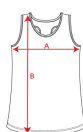

SHURA PD0349

DESCRIPCIÓN

Camiseta técnica de tirantes entallada transpirable. Espalda nadadora con escote y sisas ribeteado.

COMPOSICIÓN

100% poliéster piqué, 140 g/m².

OBSERVACIONES

*Tejido transpirable fácil lavado y secado. *Etiqueta removible. *Tejido técnico.

TALLAS

Adultos:: S · M · L · XL · 2XL / :

ESQUEMA

CANTIDADES

Adultos:

Caja Pack

50 ud. 50 ud.

COLORES

TALLAS

Adultos:	S	M	L	XL	2XL
ANCHO (A)	37cm	40cm	43cm	46cm	49cm
LARGO (B)	62cm	64cm	66cm	68cm	70cm

REPROCESOS DISPONIBLES

Transfer

Manipulado

PRODUCTOS RELACIONADOS