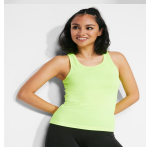

SHURA PD0349